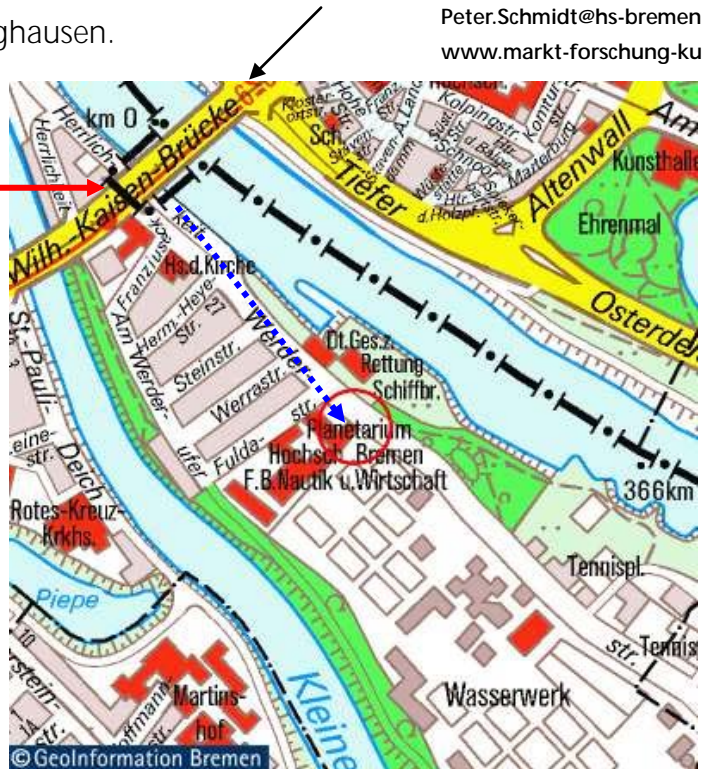

Wegbeschreibung zum Standort Werderstraße vom Bremer Hauptbahnhof

An der Vorderseite des Hauptbahnhofes eine der folgenden Straßenbahnlinien nehmen:

- Linie 4 oder 5 Richtung Arsten
- Linie 6 Richtung Flughafen
- Linie 8 Richtung Roland-Center
- oder die Buslinie 24 Richtung Rablینگhausen.

Mit dieser vier Haltestellen fahren (Herdentor, Schlüsselkorb, Domsheide, Wilh.-Kaisen-Brücke) zur Haltestelle **Wilhelm-Kaisen-Brücke**, direkt nach der Überquerung der Weser.

Nach dem Aussteigen einige Meter gegen die Fahrtrichtung zurück gehen, rechts herum über die Ampel, dann die Werderstraße herunter gehen (----->).

Auf der rechten Seite befindet sich die Hochschule Bremen, dort in den 2. Stock und den langen Gang, auf der linken Seite ist Raum A 221 (Prof. P. Schmidt)

Prof. Dr. **Peter Schmidt**
 VWL & Statistik,
 Empirische Regionalökonomie